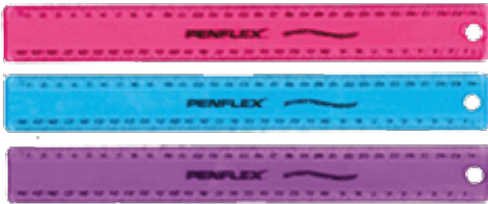

[Read more & Order via website](#)

SKU: N/A

Category: [Ultra Grip Pens](#)

Tags: [Ballpoint Pen](#), [Retractable Ballpoint Pen](#)

STENCILS & RULERS

STENCIL SET OF 4 - ASSORTED

Colour Assorted
[Read more & Order via website](#)
SKU: N/A
Category: [Stencils & Rulers](#)