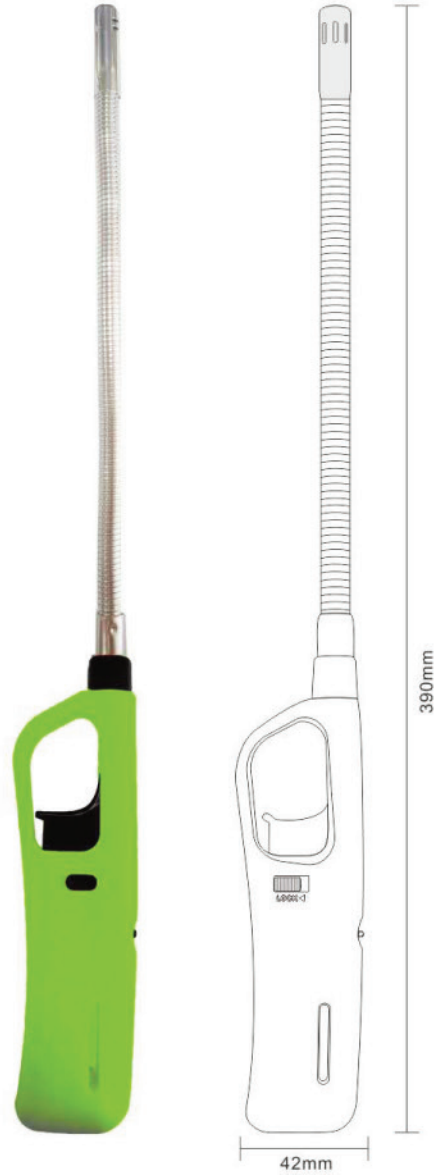

EXTRA LENGTH TURBO FLEXI LIGHTER

NEW

▶ **HC** HARD COLOR
BLACK PARTS & METAL FLEXIBLE TUBE

CAMPLITE FLEX

<p>Art.nr.</p>	<p>Card</p>	<p>Innerbox</p>	<p>Export</p>	<p>Barcode</p>
578885XL	1 pc	24 pcs.	96 pcs.	6 1009709 681125