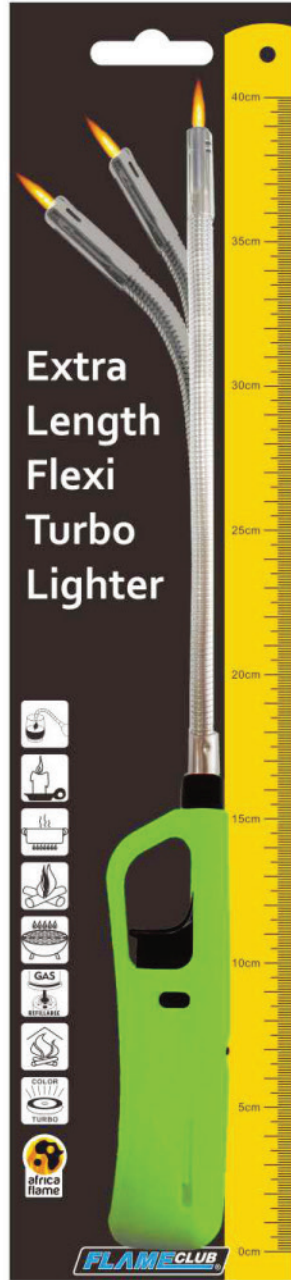

EXTRA LENGTH TURBO FLEXI LIGHTER

NEW

▶ **HC** HARD COLOR
BLACK PARTS & METAL FLEXIBLE TUBE

CAMPLITE FLEX

<p>Art.nr.</p>	<p>Card</p>	<p>Innerbox</p>	<p>Export</p>	<p>Barcode</p>
578885XL	1 pc	24 pcs.	96 pcs.	6 1009709 681125